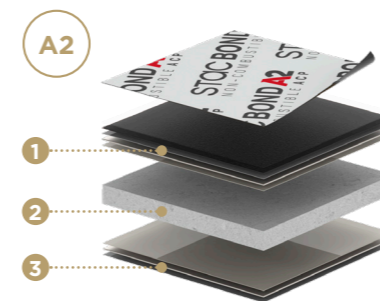

El Panel Composite STRUGAL está indicado especialmente para la ejecución de fachadas ventiladas tanto en edificios de nueva construcción como en rehabilitaciones.

O Painel Composite STRUGAL é especialmente indicado para a execução de fachadas ventiladas tanto em edifícios novos como em remodelações.

Le Panneau Composite STRUGAL est particulièrement indiqué pour ce qui est de l'exécution de façades ventilées sur des bâtiments de nouvelle construction ou des réhabilitations.

STRUGAL Composite Panel is especially indicated for ventilated façades both in new constructions and rehabilitation projects.

STRUGAL SISTEMAS STB

SISTEMAS DE MONTAJE

Sistemas de montagem | Systèmes de montage | Assembly systems

GAMA DE PRODUCTOS

Gama de produtos | Gammes de produits | Products range

1 ALUMINIO 0,5 mm LACADO
Aluminio 0,5 mm lacado
Aluminium 0,5 mm laqué
0,5 mm lacquered aluminium

2 NÚCLEO A2 MINERAL
Núcleo A2 mineral
Noyau A2 minéral
A2 mineral core

3 ALUMINIO 0,5 mm PRIMER
Aluminio 0,5 mm primer
Aluminium 0,5 mm primer
0,5 mm primered aluminium

4 NÚCLEO FR CON CARGA MINERAL
Núcleo FR com carga mineral
Noyau FR avec charge minérale
FR core with mineral filler