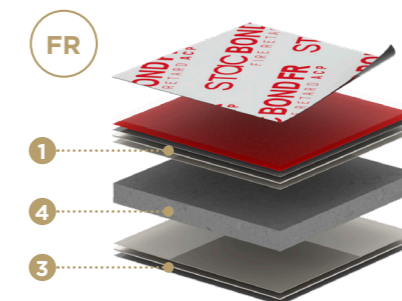

El Panel Composite STRUGAL está indicado especialmente para la ejecución de fachadas ventiladas tanto en edificios de nueva construcción como en rehabilitaciones.

O Painel Composite STRUGAL é especialmente indicado para a execução de fachadas ventiladas tanto em edifícios novos como em remodelações.

Le Panneau Composite STRUGAL est particulièrement indiqué pour ce qui est de l'exécution de façades ventilées sur des bâtiments de nouvelle construction ou des réhabilitations.

STRUGAL Composite Panel is especially indicated for ventilated façades both in new constructions and rehabilitation projects.

STRUGAL SISTEMAS STB

SISTEMAS DE MONTAJE

Sistemas de montagem | Systèmes de montage | Assembly systems

GAMA DE PRODUCTOS

Gama de produtos | Gammes de produits | Products range

1 ALUMINIO 0,5 mm LACADO
Aluminio 0,5 mm lacado
Aluminium 0,5 mm laqué
0,5 mm lacquered aluminium

2 NÚCLEO A2 MINERAL
Núcleo A2 mineral
Noyau A2 minéral
A2 mineral core

3 ALUMINIO 0,5 mm PRIMER
Aluminio 0,5 mm primer
Aluminium 0,5 mm primer
0,5 mm primered aluminium

4 NÚCLEO FR CON CARGA MINERAL
Núcleo FR com carga mineral
Noyau FR avec charge minérale
FR core with mineral filler