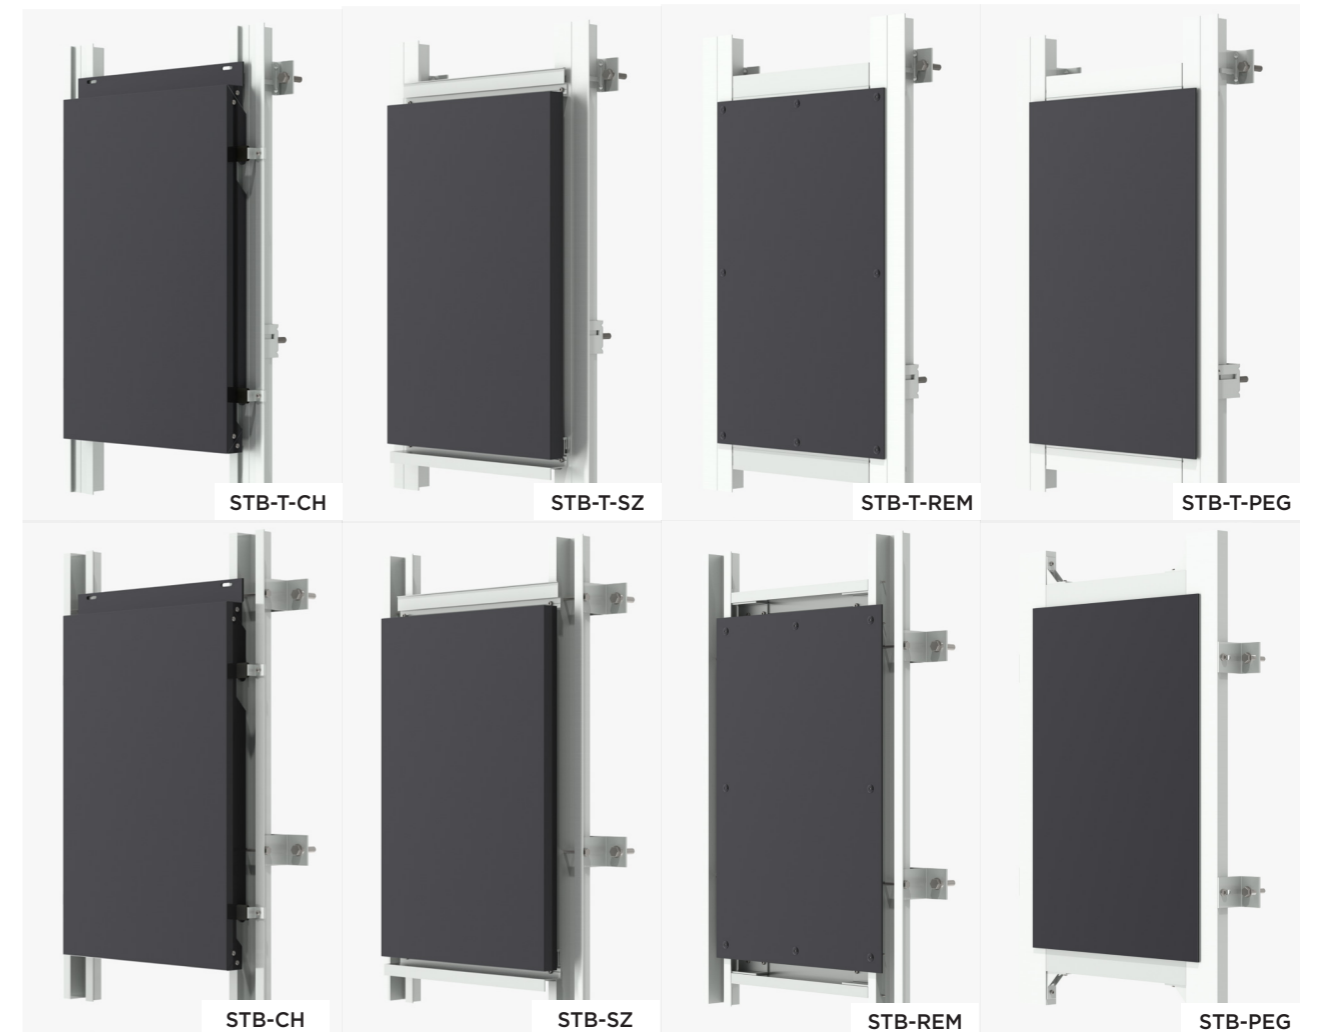

STRUGAL SISTEMAS STB

SISTEMAS DE MONTAJE

Sistemas de montagem | Systèmes de montage | Assembly systems

GAMA DE PRODUCTOS

Gama de produtos | Gammes de produits | Products range