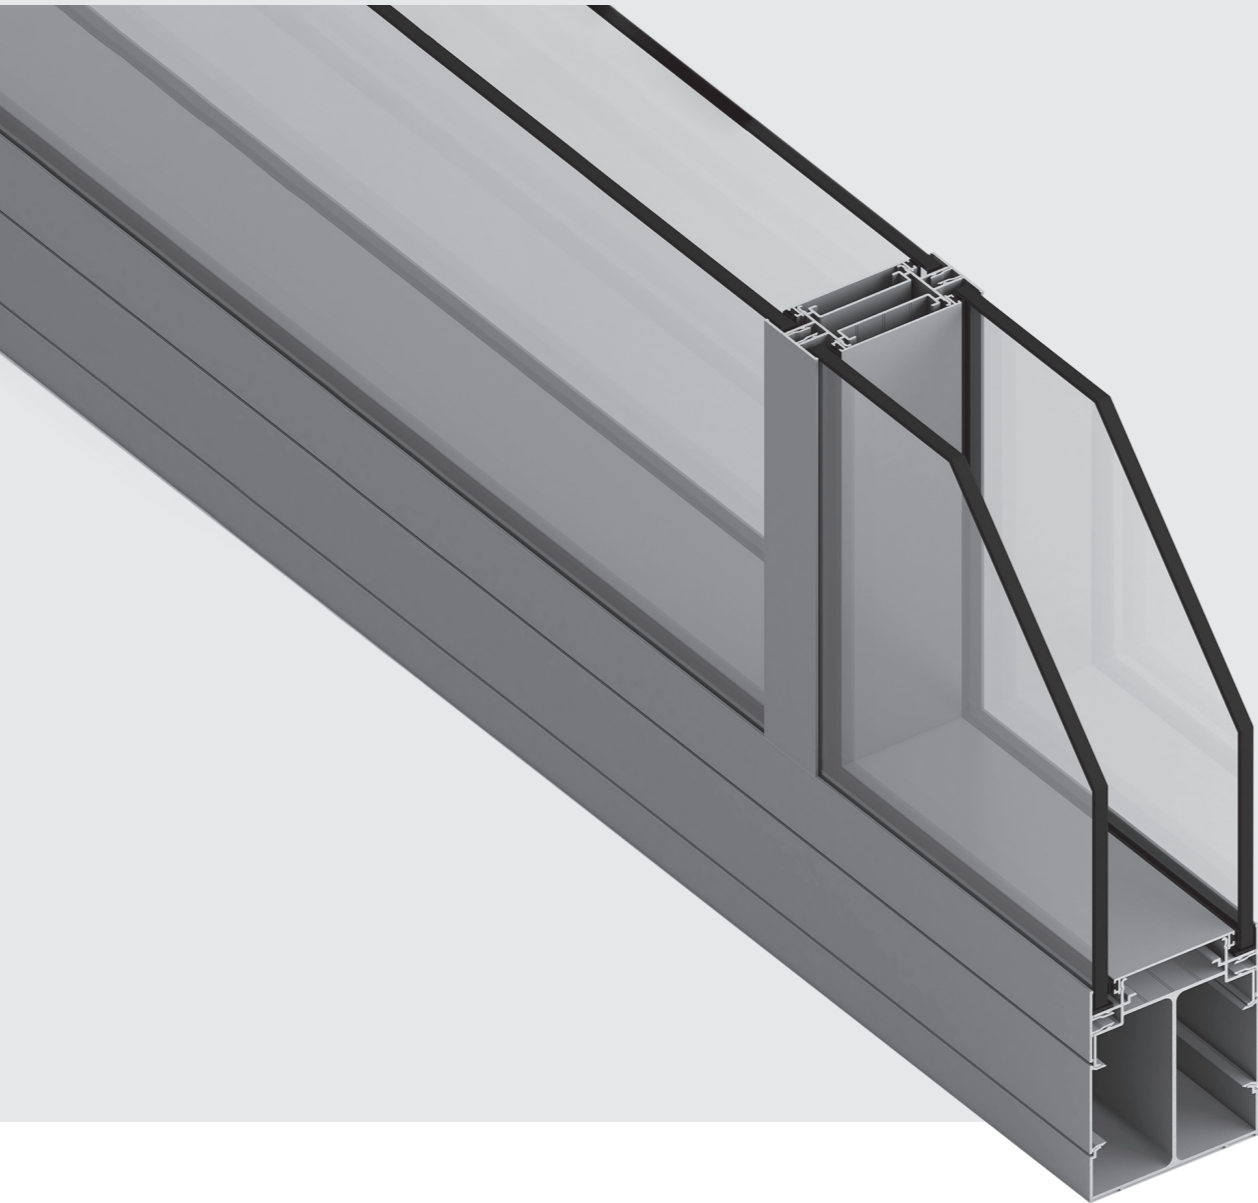

STRUGAL S85

De rápida fabricación y montaje es una opción idónea para separar espacios de trabajo.

Rápido de fabricar e montar, é uma opção ideal para separar espaços de trabalho.

Fabrication et montage rapides, une option idéale pour la séparation d'espaces de travail.

With quick factory turnaround times and installation, this option is ideal for those wishing to interior divisions spaces.

Perfiles para divisiones de oficinas. Permite la combinación de perfiles de revestimiento y la integración de persianas venecianas y estores.

Perfis para divisórias. Permite a combinação de perfis de revestimento e a integração de persianas venezianas e estores.

Profils pour divisions des bureaux. Il permet la combinaison de profils de revêtement et l'intégration de stores vénitiens et de stores.

Office partition profiles This allows the combination of cladding profiles and integration of shutters, Venetian blinds and roller blinds.

CARACTERÍSTICAS TÉCNICAS

Características técnicas | Caractéristiques techniques | Technical characteristics